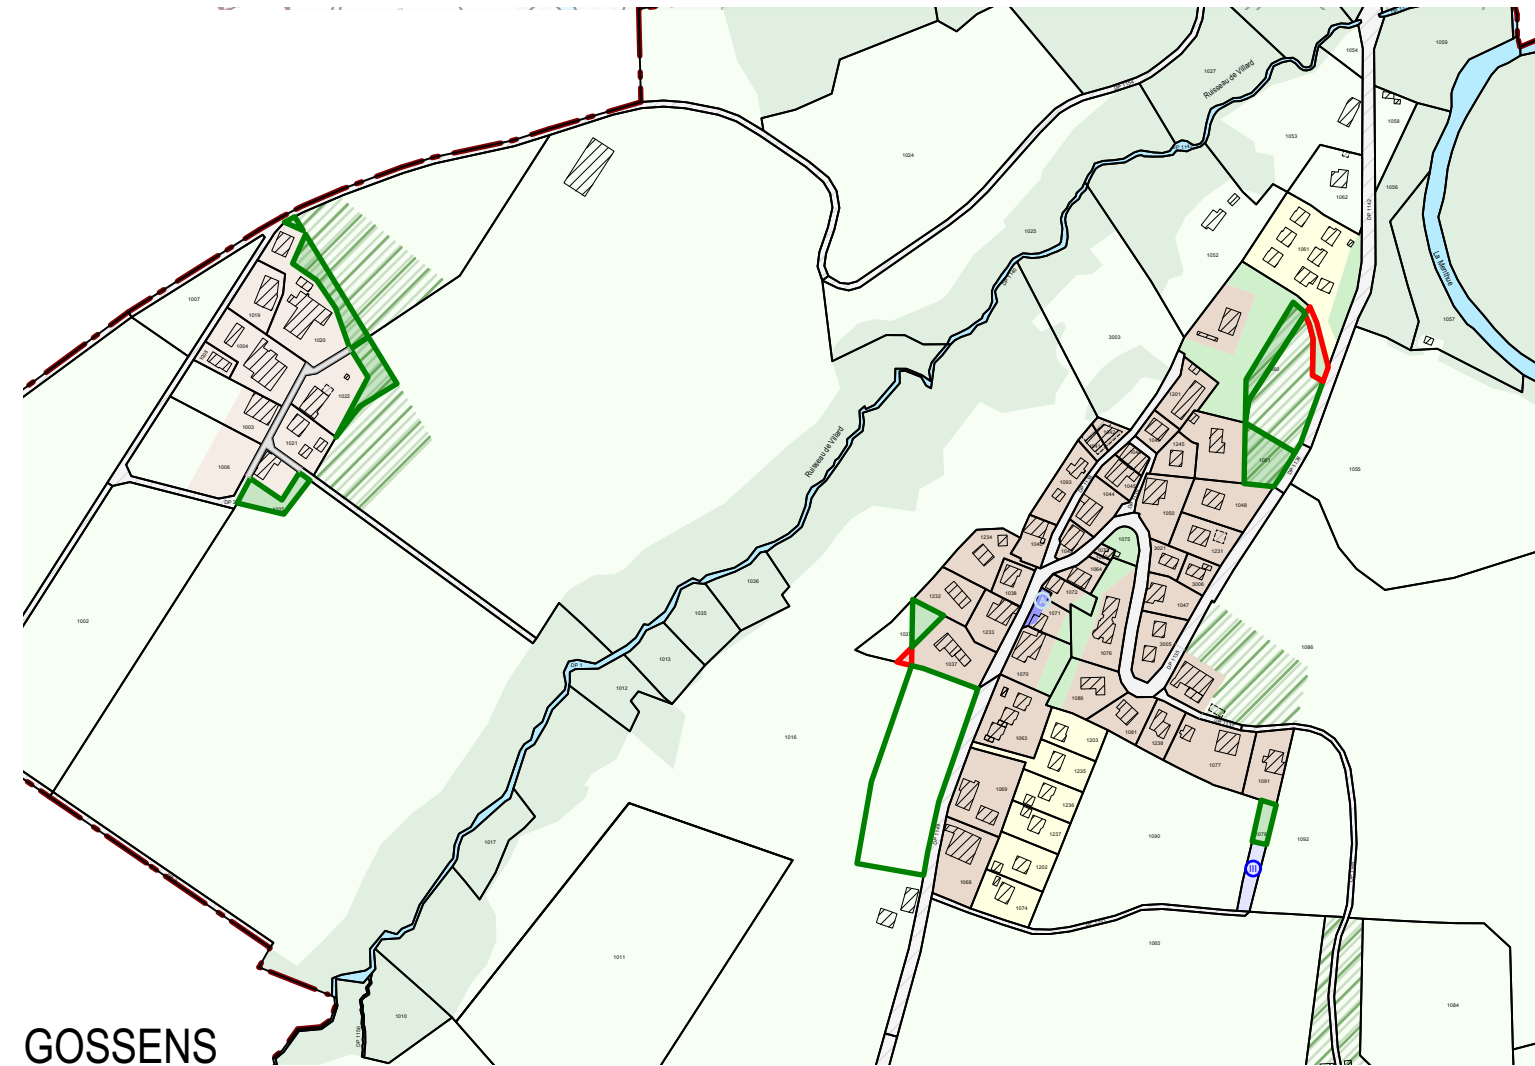

BILAN DE LA ZONE AGRICOLE

ECHELLE 1:5'000

LEGENDE

	Extensions de la zone agricole, agricole protégée A et B sur la zone intermédiaire :	+ 47'808 m ²
	Extensions de la zone agricole, agricole protégée A et B sur la zone à bâtir :	+ 42'058 m ²
	Emprises des nouvelles zones à bâtir sur la zone agricole ou la zone intermédiaire :	- 1'283 m ²
Bilan :		+ 88'583 m²

DONNELOYE

BILAN DE LA ZONE AGRICOLE

ECHELLE 1:5'000

GOSSENS

MEZERY

PRAHINS