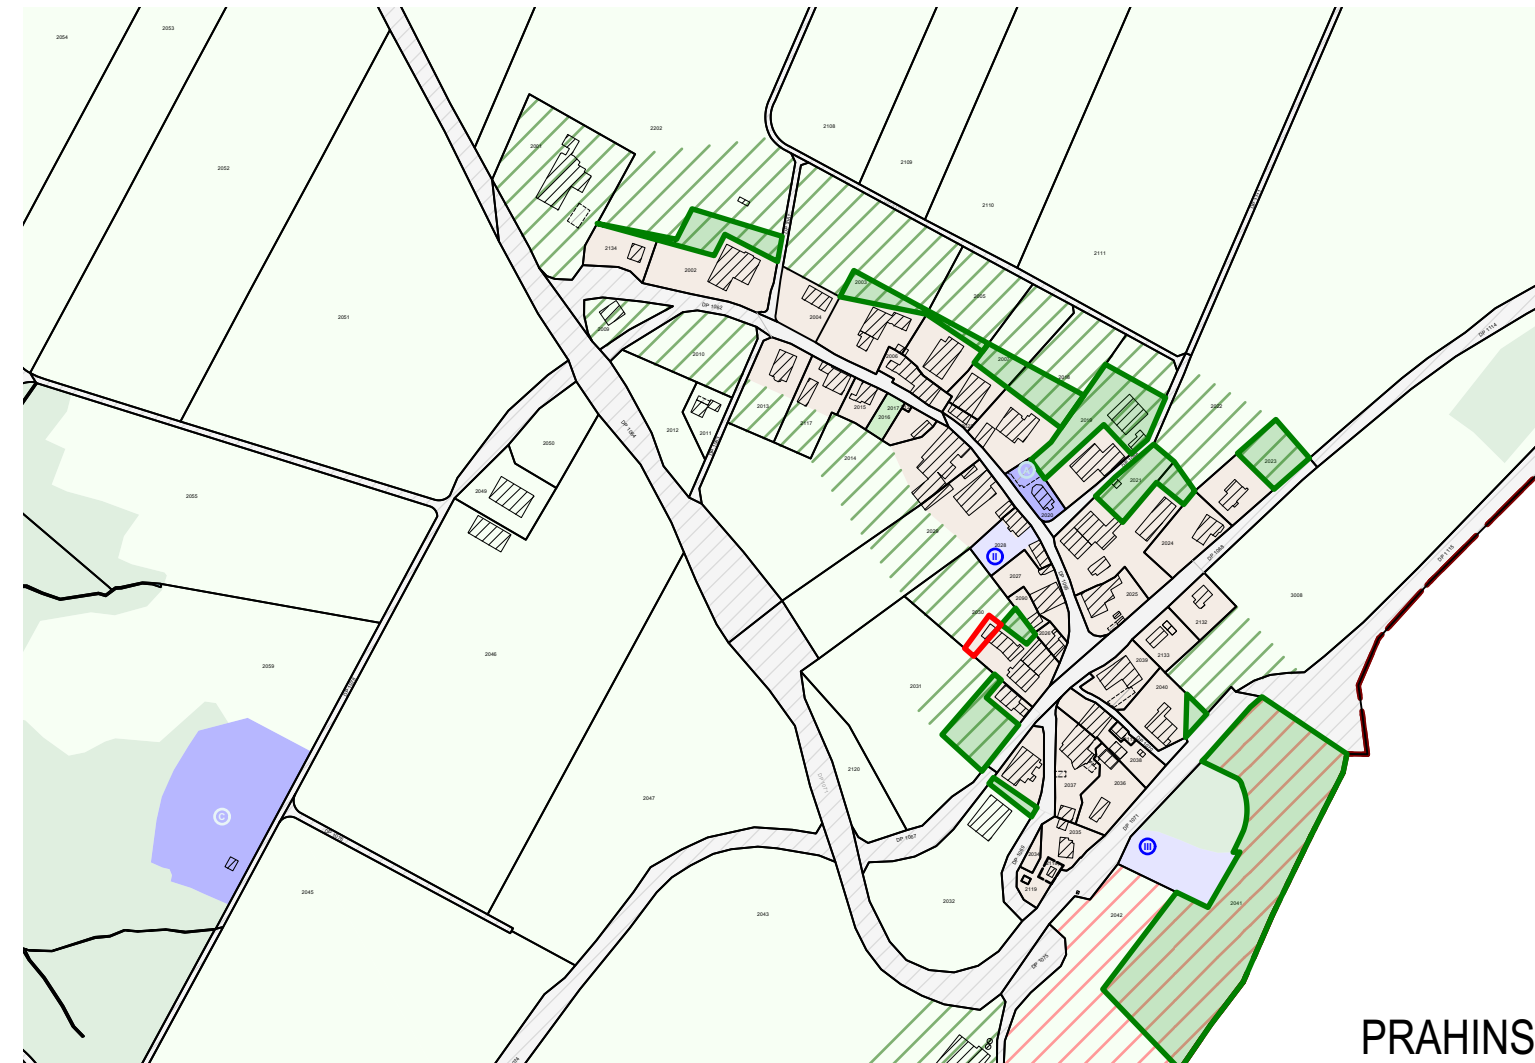

BILAN DE LA ZONE AGRICOLE

ECHELLE 1:5'000

LEGENDE

	Extensions de la zone agricole, agricole protégée A et B sur la zone intermédiaire :	+ 47'808 m ²
	Extensions de la zone agricole, agricole protégée A et B sur la zone à bâtir :	+ 42'058 m ²
	Emprises des nouvelles zones à bâtir sur la zone agricole ou la zone intermédiaire :	- 1'283 m ²
Bilan :		+ 88'583 m²

DONNELOYE

BILAN DE LA ZONE AGRICOLE

ECHELLE 1:5'000

GOSSENS

MEZERY

PRAHINS