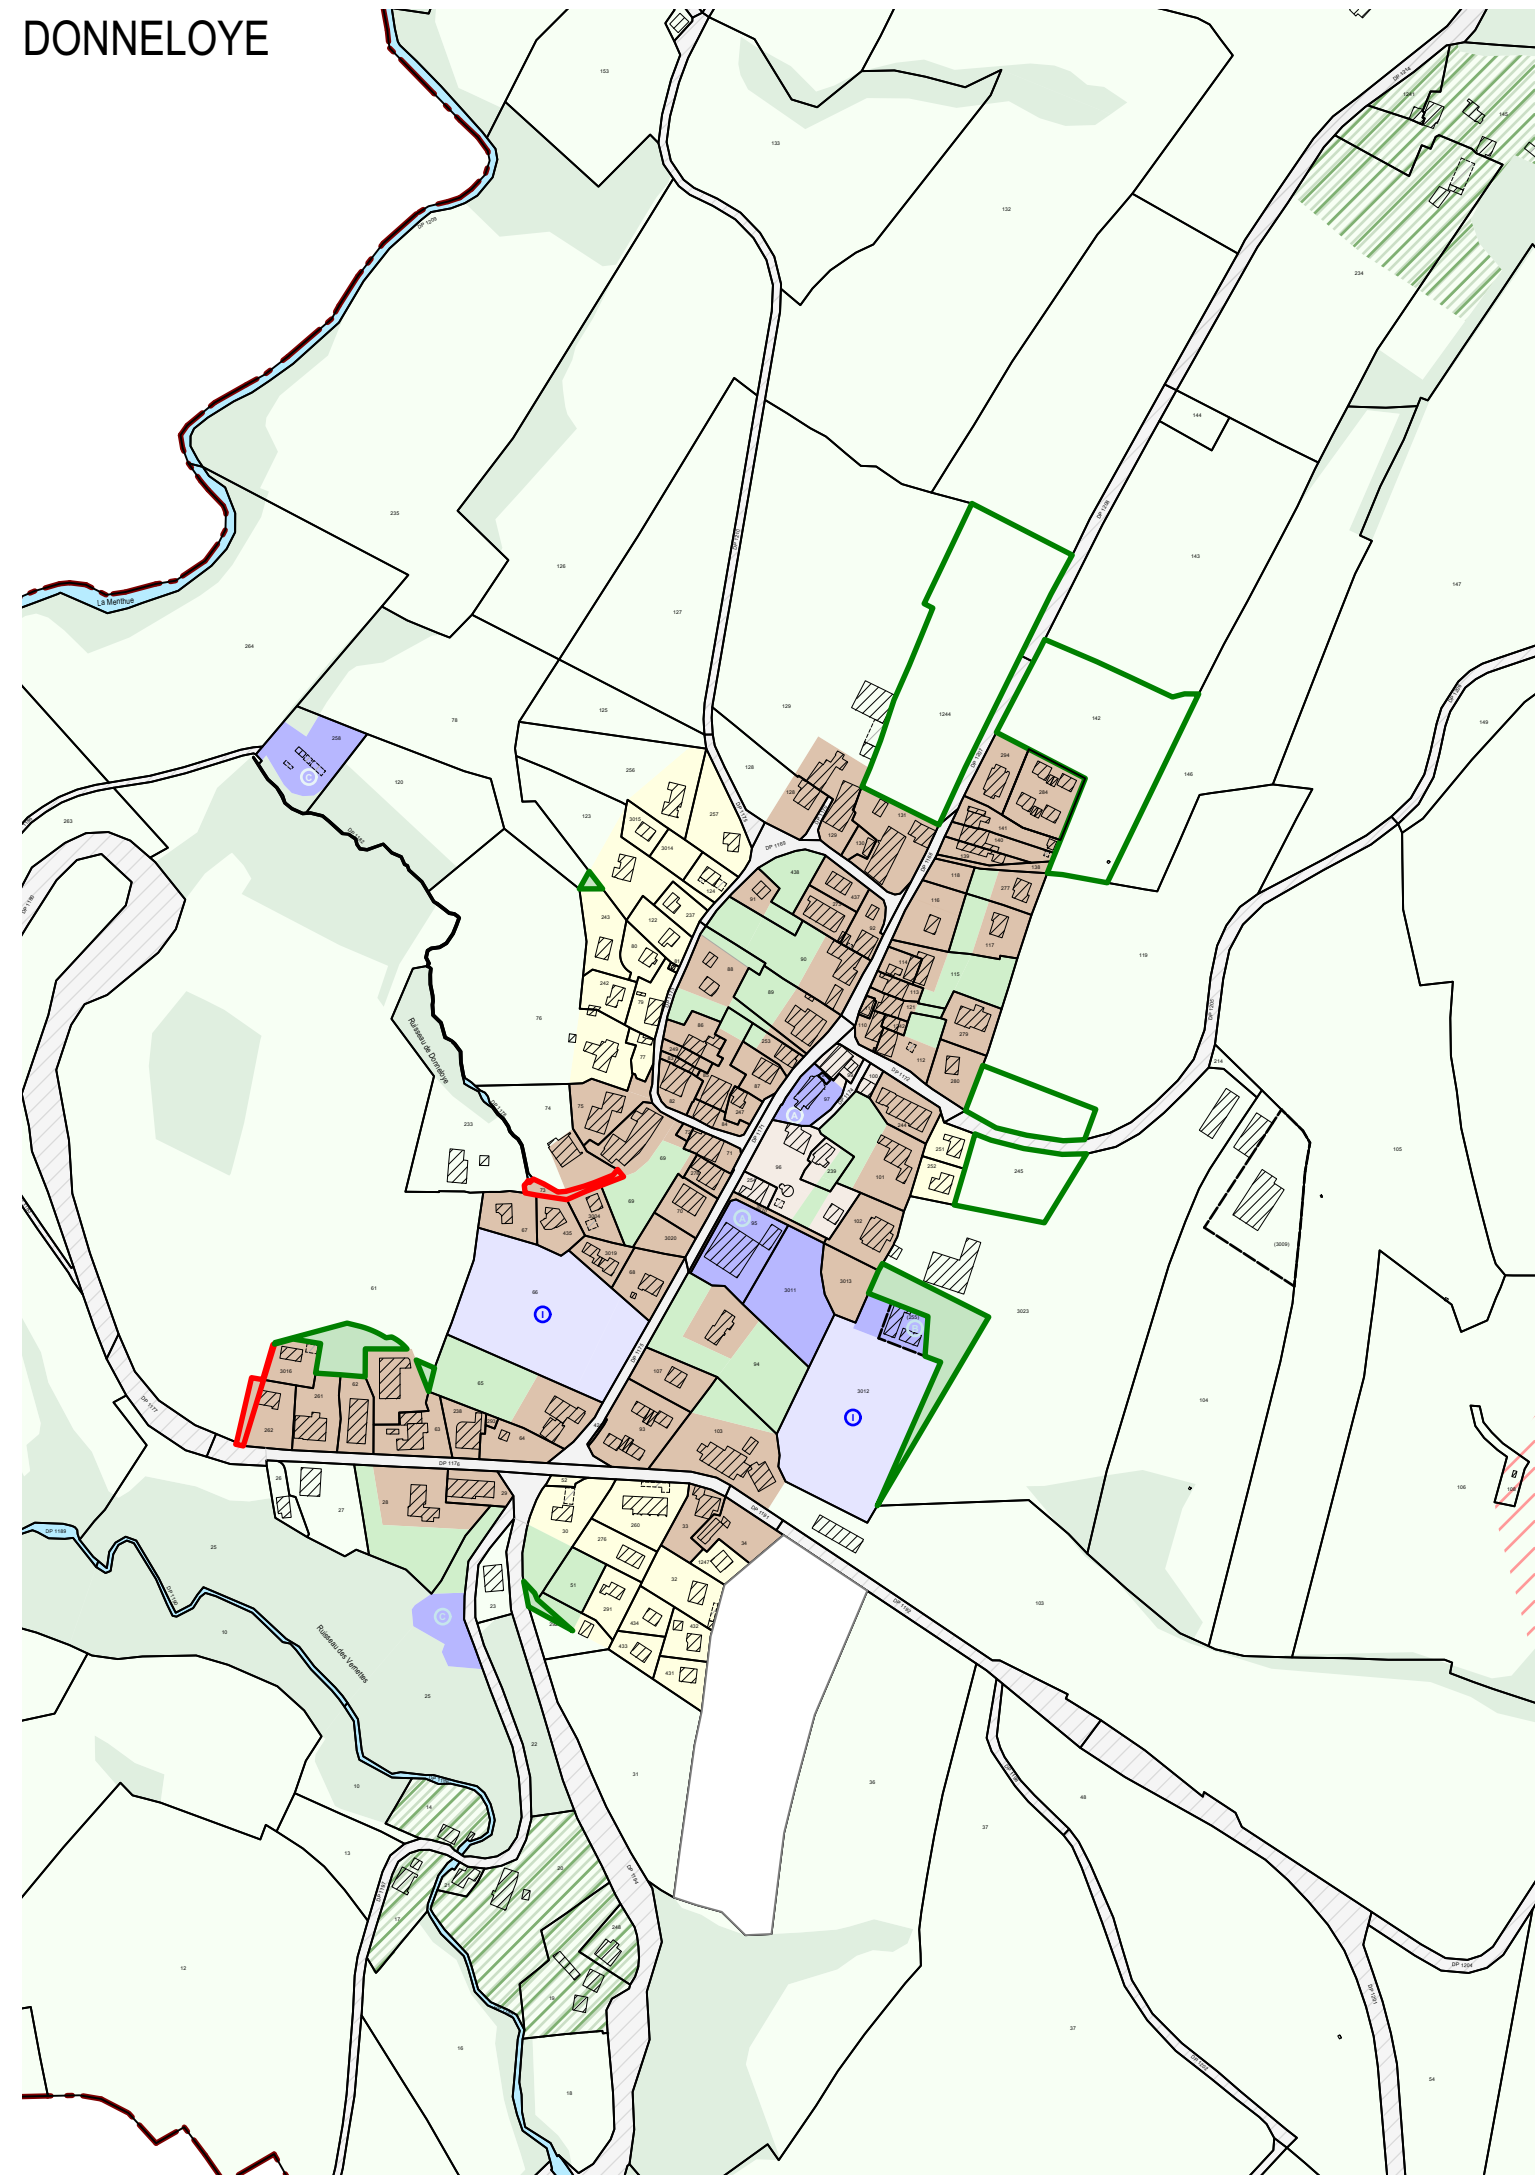

BILAN DE LA ZONE AGRICOLE

ECHELLE 1:5'000

LEGENDE

	Extensions de la zone agricole, agricole protégée A et B sur la zone intermédiaire :	+ 47'808 m ²
	Extensions de la zone agricole, agricole protégée A et B sur la zone à bâtir :	+ 42'058 m ²
	Emprises des nouvelles zones à bâtir sur la zone agricole ou la zone intermédiaire :	- 1'283 m ²
Bilan :		+ 88'583 m²

DONNELOYE

BILAN DE LA ZONE AGRICOLE

ECHELLE 1:5'000

GOSSENS

MEZERY

PRAHINS