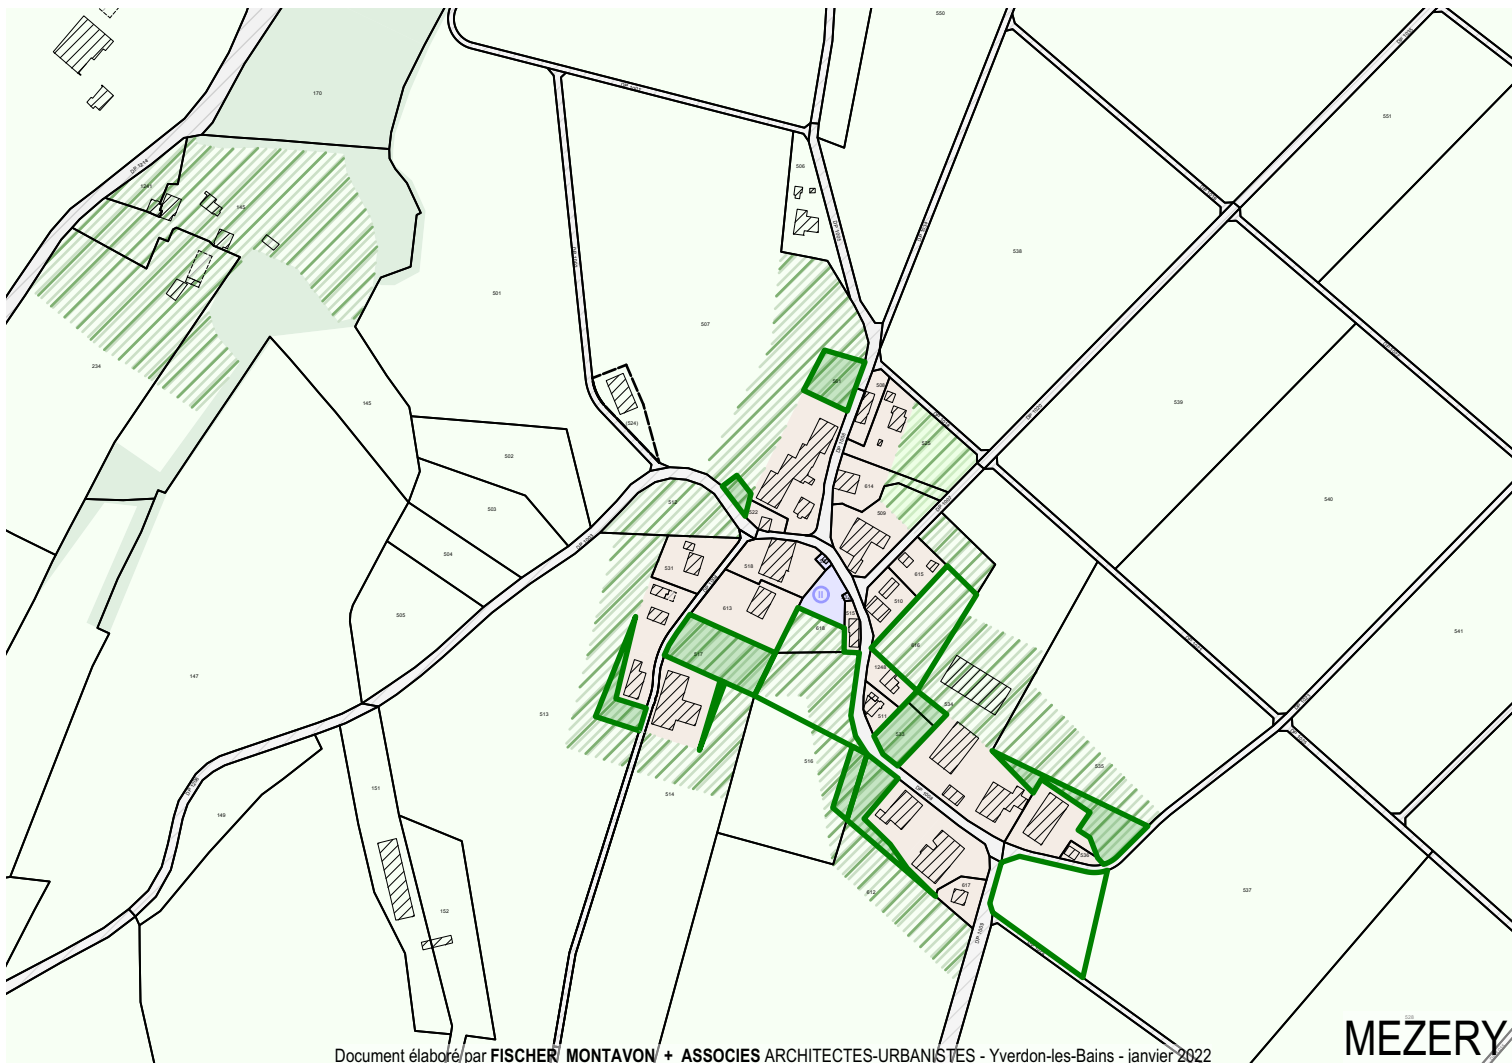

BILAN DE LA ZONE AGRICOLE

ECHELLE 1:5'000

LEGENDE

	Extensions de la zone agricole, agricole protégée A et B sur la zone intermédiaire :	+ 47'808 m ²
	Extensions de la zone agricole, agricole protégée A et B sur la zone à bâtir :	+ 42'058 m ²
	Emprises des nouvelles zones à bâtir sur la zone agricole ou la zone intermédiaire :	- 1'283 m ²
Bilan :		+ 88'583 m²

DONNELOYE

BILAN DE LA ZONE AGRICOLE

ECHELLE 1:5'000

GOSSENS

MEZERY

PRAHINS